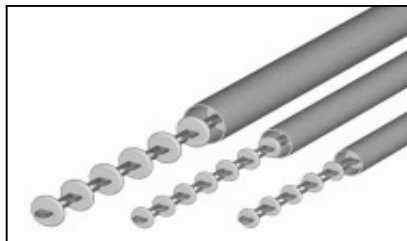

Transportadores

Cadena de arrastre

Sistema 45 y 60 mm

Cadena cementada
Discos de nailon

Tubo galvanizado

Curvas de polipropileno

Tolvas de 1 y 2 bocas
Inoxidable A-304

Motor arrastre,
con sistema de seguridad
Inoxidable A-304

Espiral flexible

Sistemas de 55, 75 y 90

Espiral de acero

Tubo de PVC

Tolvas de 1 y 2 bocas
Inoxidable A-304

Caidas a tolva
Polipropileno

Tubos de caída, PVC

Dosificadores de volumen
Descarga por bola