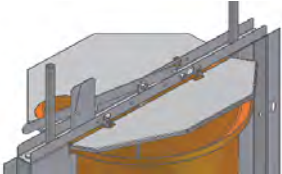

Aigua

Abeuradors còncaus
 Tubs i accessoris inox

Plaques d'aigua calenta i elèctrics

Cadena i espiral
 Doble circuit per dos tipus de pinso

Ventilació

Sistema de flux variable
 Entrades d'aire i sistemes de seguretat

Calefacció

Ventilació flux intermitent

Nau modular i naus prefabricades

Trivic TRIMIX, tolva pinso i aigua

Totva destete, de xapa

Tolva menjador, per deslletament i engreix
 Òptim creixement i transformació

Gran facilitat de caiguda del pinso

Triple moviment del tub inferior, basculant, horitzontal i vertical

Facilitat de regulació des del passadís

Regulació molt ajustada

Menjador de 2 nivells

Models i mides:

Modelo TRIMIX-D, per deslletament

Modelo TRIMIX-E, per engreix

Capacitat: 40 kg

Ample: 710 mm

Alçada: 1100 mm

Fons: 450 mm

Opcional, amb tapes
 Opcional, desmuntada.

Fabricada amb planxa d'acer inoxidable A-304