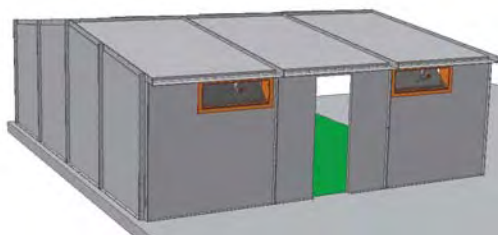

Aigua

Abeuradors còncaus
 Tubs i accessoris inox

Plaques d'aigua calenta i elèctrics

Cadena i espiral
 Doble circuit per dos tipus de pinso

Ventilació

Sistema de flux variable
 Entrades d'aire i sistemes de seguretat

Calefacció

Ventilació flux intermitent

Nau modular i naus prefabricades

Trivic TRIMIX, tolva pinso i aigua

Totva destete, de xapa

Tolva menjador, per deslletament i engreix
 Òptim creixement i transformació

Gran facilitat de caiguda del pinso

Triple moviment del tub inferior, basculant, horitzontal i vertical

Facilitat de regulació des del passadís

Regulació molt ajustada

Menjador de 2 nivells

Models i mides:

Modelo TRIMIX-D, per deslletament

Modelo TRIMIX-E, per engreix

Capacitat: 40 kg

Ample: 710 mm

Alçada: 1100 mm

Fons: 450 mm

Opcional, amb tapes
 Opcional, desmuntada.

Fabricada amb planxa d'acer inoxidable A-304