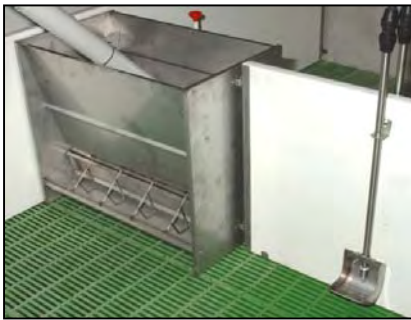

Calefacció

Ventilació flux intermitent

Nau modular i naus prefabricades

Trivic TRIMIX, tolva pinso i aigua

Totva destete, de xapa

Tolva menjador, per deslletament i engreix
 Òptim creixement i transformació

Gran facilitat de caiguda del pinso

Triple moviment del tub inferior, basculant, horitzontal i vertical

Facilitat de regulació des del passadís

Regulació molt ajustada

Menjador de 2 nivells

Models i mides:

Modelo TRIMIX-D, per deslletament

Modelo TRIMIX-E, per engreix

Capacitat: 40 kg

Ample: 710 mm

Alçada: 1100 mm

Fons: 450 mm

Opcional, amb tapes
 Opcional, desmuntada.

Fabricada amb planxa d'acer inoxidable A-304