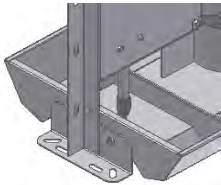

Calefacció

Ventilació flux intermitent

Nau modular i naus prefabricades

Trivic TRIMIX, tolva pinso i aigua

Totva destete, de xapa

Tolva menjador, per deslletament i engreix
 Òptim creixement i transformació

Gran facilitat de caiguda del pinso

Triple moviment del tub inferior, basculant, horitzontal i vertical

Facilitat de regulació des del passadís

Regulació molt ajustada

Menjador de 2 nivells

Models i mides: